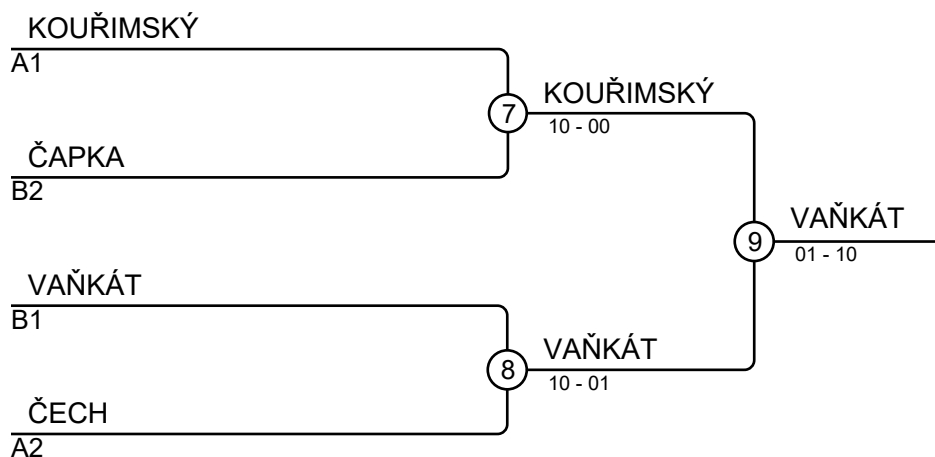

Zápas A

Zápas	Bílý	Modrý	Výsledek	Čas
1	KOUŘIMSKÝ Tomáš	LEŠINGER Filip	10-00	0:34
3	KOUŘIMSKÝ Tomáš	ČECH Ondřej	10-00	0:52
5	LEŠINGER Filip	ČECH Ondřej	00-10	0:08

Závodníci B

Číslo	Jméno	Klub	4	5	6	Výhr.	Body	Místo.
4	MUSIL Tobiáš	Spartak Velká Bíteš				0	0	3
5	VAŇKÁT Jonáš	Sportovní klub Jihlava z.s.	10		10	2	20	1
6	ČAPKA Adam	Judo SK Královo Pole Brno	10			1	10	2

Zápas B

Zápas	Bílý	Modrý	Výsledek	Čas
2	MUSIL Tobiáš	VAŇKÁT Jonáš	00-10	0:32
4	MUSIL Tobiáš	ČAPKA Adam	00-10	2:00
6	VAŇKÁT Jonáš	ČAPKA Adam	10-00	0:52

Výsledky

Místo.	Jméno
1	VAŇKÁT Jonáš, Sportovní klub Jihlava z.s.
2	KOUŘIMSKÝ Tomáš, Judo club Orion z.s.
3	ČAPKA Adam, Judo SK Královo Pole Brno
3	ČECH Ondřej, Judoclub Liberec