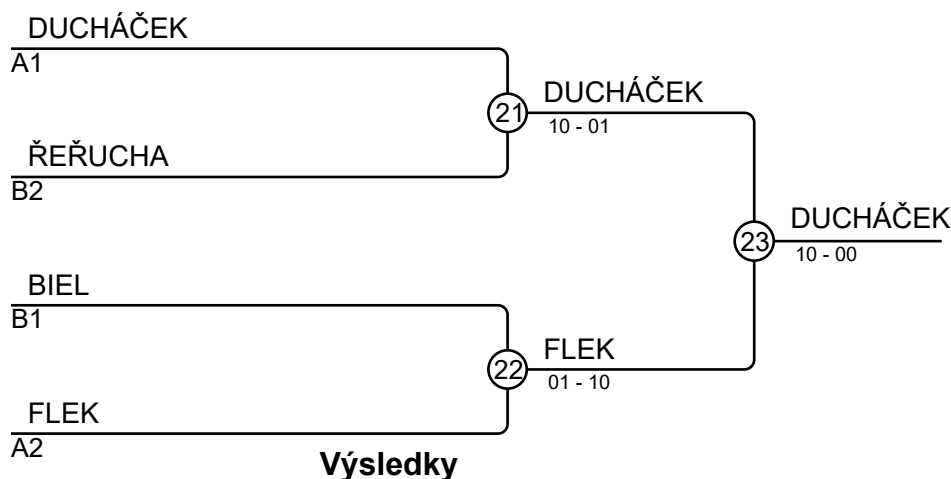

Zápas A

Zápas	Bílý	Modrý	Výsledek	Čas
1	FLEK Ondřej	4 5 ŠMÍDA Petr	10-00	0:33
3	DUCHÁČEK Matěj	1 2 LÁN Matěj	10-00	0:43
5	VRBKA Martin	3 4 FLEK Ondřej	0-0	3:00
7	DUCHÁČEK Matěj	1 5 ŠMÍDA Petr	10-00	0:54
9	LÁN Matěj	2 3 VRBKA Martin	00-10	0:54
11	DUCHÁČEK Matěj	1 4 FLEK Ondřej	10-00	1:44
13	VRBKA Martin	3 5 ŠMÍDA Petr	01-00	2:00
15	LÁN Matěj	2 4 FLEK Ondřej	00-10	0:25
17	DUCHÁČEK Matěj	1 3 VRBKA Martin	10-00	0:45
19	LÁN Matěj	2 5 ŠMÍDA Petr	00-10	0:26

Závodníci B

Číslo	Jméno	Klub	6	7	8	9	10	Výhra	Body	Místo.
6	KRŠKA Radek	Judo Česká Třebová		10	10			2	20	3
7	RYCHLÝ Adam	Slavoj Polná						0	0	5
8	ABDULZHELILOV Bohdan	Judoclub Liberec		10				1	10	4
9	BIEL Marian	Judo SK Královo Pole Brno	10	10	10		10	4	40	1
10	ŘEŘUCHA Štěpán	TJ Spartak Třebíč - spolek	10	10	10			3	30	2

Zápas B

Zápas	Bílý	Modrý	Výsledek	Čas
2	BIEL Marian	9 10 ŘEŘUCHA Štěpán	10-00	1:54
4	KRŠKA Radek	6 7 RYCHLÝ Adam	10-00	0:22
6	ABDULZHELILOV Bohdan	8 9 BIEL Marian	00-10	2:00
8	KRŠKA Radek	6 10 ŘEŘUCHA Štěpán	00-10	0:16
10	RYCHLÝ Adam	7 8 ABDULZHELILOV Bohdan	00-10	0:56
12	KRŠKA Radek	6 9 BIEL Marian	00-10	2:00
14	ABDULZHELILOV Bohdan	8 10 ŘEŘUCHA Štěpán	00-10	0:07
16	RYCHLÝ Adam	7 9 BIEL Marian	00-10	0:44
18	KRŠKA Radek	6 8 ABDULZHELILOV Bohdan	10-00	0:19
20	RYCHLÝ Adam	7 10 ŘEŘUCHA Štěpán	00-10	0:06

Výsledky

Místo.	Jméno
1	DUCHÁČEK Matěj, Judo Česká Třebová
2	FLEK Ondřej, Judo Česká Třebová
3	ŘEŘUCHA Štěpán, TJ Spartak Třebíč - spolek
3	BIEL Marian, Judo SK Královo Pole Brno