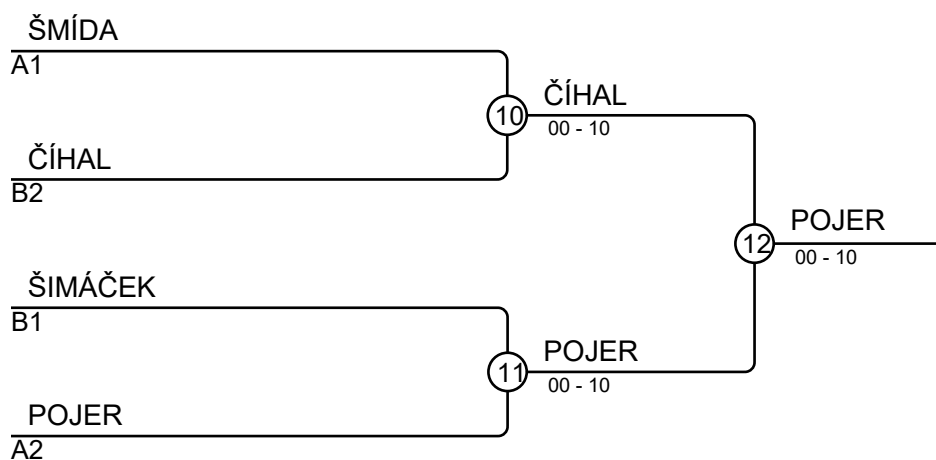

Velká cena Polné 15.10.2022 U9-30

Závodníci A

Závodníci: 7

Číslo	Jméno	Klub	1	2	3	4	Výhr.	Body	Místo.
1	CHLUPÁČEK Patrik	Judo Vysočina					0	0	4
2	ŠMÍDA Adam	Sokol Žďár nad Sázavou	10		10		2	20	1
3	POJER Jáchym	Sportovní klub Jihlava z.s.	10			10	2	20	2
4	HRICKOVÁ Valerie	T.J. Sokol Jihlava	0	10			2	10	3

Zápas A

Zápas	Bílý	Modrý	Výsledek	Čas
1	CHLUPÁČEK Patrik	1 2 ŠMÍDA Adam	00-10	164:40
2	POJER Jáchym	3 4 HRICKOVÁ Valerie	10-00	1:03
4	CHLUPÁČEK Patrik	1 3 POJER Jáchym	00-10	0:08
5	ŠMÍDA Adam	2 4 HRICKOVÁ Valerie	00-11	1:16
7	CHLUPÁČEK Patrik	1 4 HRICKOVÁ Valerie	0-0	2:00
8	ŠMÍDA Adam	2 3 POJER Jáchym	10-01	0:32

Závodníci B

Číslo	Jméno	Klub	5	6	7	Výhr.	Body	Místo.
5	ČÍHAL František	Sportovní klub Jihlava z.s.		10		1	10	2
6	DUCHOŇ Vilém	Sportovní klub Jihlava z.s.				0	0	3
7	ŠIMÁČEK Daniel	Judo Vysočina	10	10		2	20	1

Zápas B

Zápas	Bílý	Modrý	Výsledek	Čas
3	ČÍHAL František	5 6 DUCHOŇ Vilém	10-00	0:05
6	ČÍHAL František	5 7 ŠIMÁČEK Daniel	00-10	0:44
9	DUCHOŇ Vilém	6 7 ŠIMÁČEK Daniel	00-10	0:09

Výsledky

Místo.	Jméno
1	POJER Jáchym, Sportovní klub Jihlava z.s.
2	ČÍHAL František, Sportovní klub Jihlava z.s.
3	ŠMÍDA Adam, Sokol Žďár nad Sázavou
3	ŠIMÁČEK Daniel, Judo Vysočina